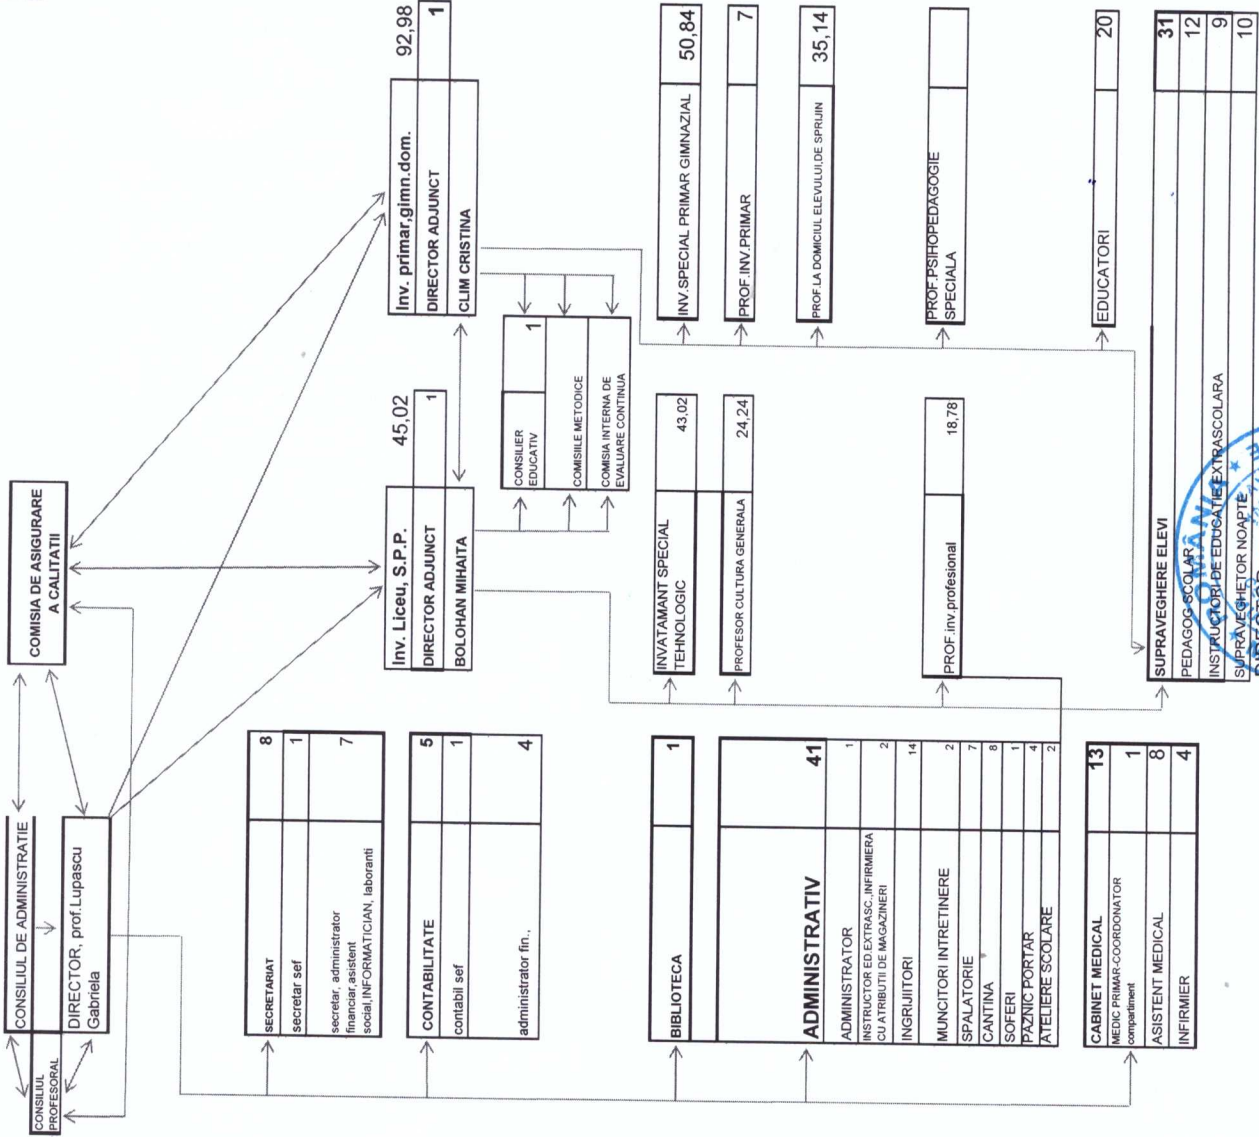

TOTAL POSTURI	237
FUNCTII DE CONDUCERE	5
FUNCTII DE EXECUTIE	232

APROBATA PRIN HOTARAREA C.A. DIN

Organigrama C.S.E.I.SUCEAVA-01.10.2017

Prof. Gabriela Mihaela Lupascu